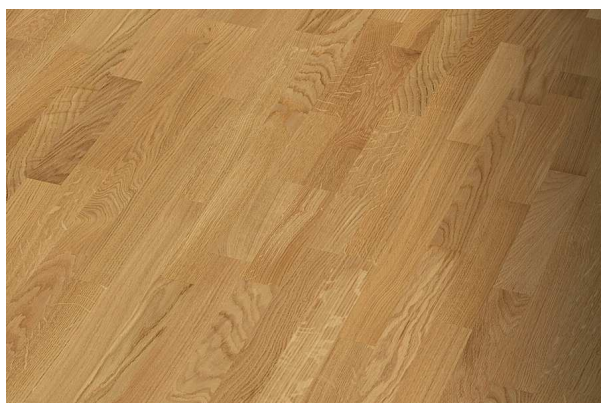

PODLAHOVÉ KRYTINY – standardní vybavení

Dvouvrstvá dřevěná podlaha

Díky své skladbě je dvouvrstvá podlaha velmi stabilní. Pokládá se celoplošným přilepením po jednotlivých lamelách, výhodou je pak tichost podlahy a pevnost při došlapu. Nášlapnou vrstvu tvoří cca 4mm masivní dub s UV tvrzenou lakovanou úpravou. Standardně je dřevěná podlaha položena na volnou vazbu stejně jako je na ilustračním fotu.

technické informace

název: Dub natur BTX
rozměr lamely: 70x490mm
Tloušťka: 13mm včetně přilepení
nášlapná vrstva: 3,8mm
pokládka celoplošným lepením

přechodová lišta řešena SIKA tmelem
soklová lišta hranatá dýha dub, výška 40mm